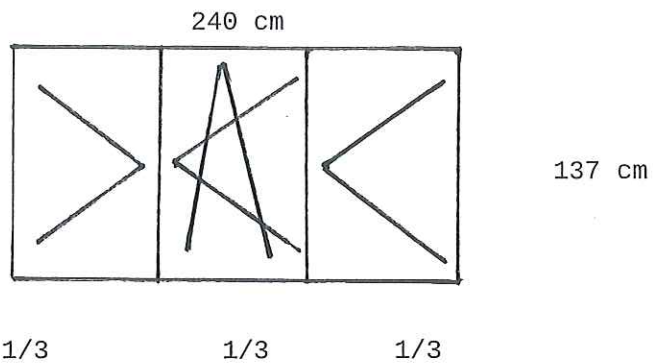

- ul. Tysiąclecia 92/11 - 1 szt.

Parapet zewnętrzny 22,5 cm x 240 cm
Parapet - blacha powlekana, koloru brązowego gr. 0,7 cm

- Słoneczna 9/10 - 1 szt.

Parapet zewnętrzny 30 cm x 217 cm
Parapet - blacha powlekana, koloru brązowego gr. 0,7 cm

- Harcerska 6/7 - 1 szt.

Parapet zewnętrzny 32,5 cm x 150 cm
Parapet - blacha powlekana, koloru brązowego gr. 0,7 cm

- 26 Marca 6/4 - 1 szt.

Parapet zewnętrzny 32,5 cm x 145 cm
Parapet - blacha powlekana, koloru brązowego gr. 0,7 cm

- ul. Wojska Polskiego 16/8.

Parapet zewnętrzny 30 cm x 147 cm
Parapet - blacha powlekana, koloru brązowego gr. 0,7 cm

Parapet zewnętrzny 30 cm x 245 cm
Parapet - blacha powlekana, koloru brązowego gr. 0,7 cm

Parapet zewnętrzny 30 cm x 245 cm

Parapet - blacha powlekana, koloru brązowego gr. 0,7 cm