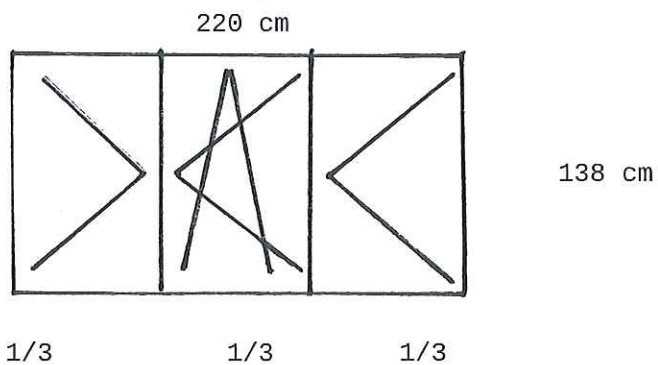

- ul. Tysiąclecia 92/11 - 1 szt.

Parapet zewnętrzny 22,5 cm x 240 cm
Parapet - blacha powlekana, koloru brązowego gr. 0,7 cm

- Słoneczna 9/10 - 1 szt.

Parapet zewnętrzny 30 cm x 217 cm
Parapet - blacha powlekana, koloru brązowego gr. 0,7 cm

- Harcerska 6/7 - 1 szt.

Parapet zewnętrzny 32,5 cm x 150 cm
Parapet - blacha powlekana, koloru brązowego gr. 0,7 cm

- 26 Marca 6/4 - 1 szt.

Parapet zewnętrzny 32,5 cm x 145 cm
Parapet - blacha powlekana, koloru brązowego gr. 0,7 cm

- ul. Wojska Polskiego 16/8.

Parapet zewnętrzny 30 cm x 147 cm
Parapet - blacha powlekana, koloru brązowego gr. 0,7 cm

Parapet zewnętrzny 30 cm x 245 cm
Parapet - blacha powlekana, koloru brązowego gr. 0,7 cm

Parapet zewnętrzny 30 cm x 245 cm

Parapet - blacha powlekana, koloru brązowego gr. 0,7 cm