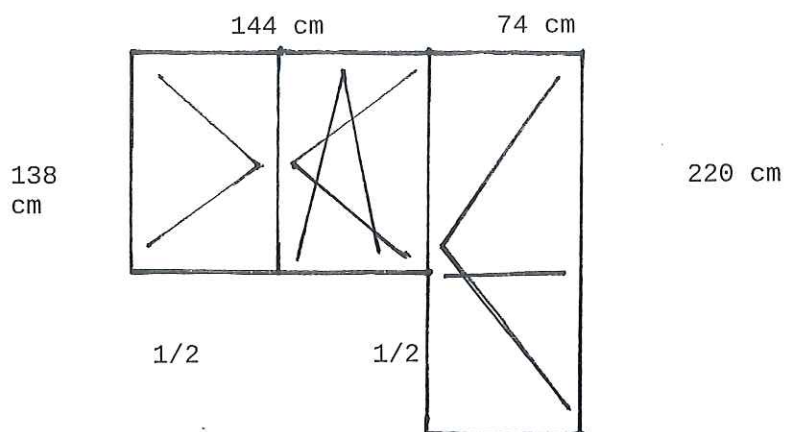

- ul. Tysiąclecia 92/11 - 1 szt.

Parapet zewnętrzny 22,5 cm x 240 cm
Parapet - blacha powlekana, koloru brązowego gr. 0,7 cm

- Słoneczna 9/10 - 1 szt.

Parapet zewnętrzny 30 cm x 217 cm
Parapet - blacha powlekana, koloru brązowego gr. 0,7 cm

- Harcerska 6/7 - 1 szt.

Parapet zewnętrzny 32,5 cm x 150 cm
Parapet - blacha powlekana, koloru brązowego gr. 0,7 cm

- 26 Marca 6/4 - 1 szt.

Parapet zewnętrzny 32,5 cm x 145 cm
Parapet - blacha powlekana, koloru brązowego gr. 0,7 cm

- ul. Wojska Polskiego 16/8.

Parapet zewnętrzny 30 cm x 147 cm
Parapet - blacha powlekana, koloru brązowego gr. 0,7 cm

Parapet zewnętrzny 30 cm x 245 cm
Parapet - blacha powlekana, koloru brązowego gr. 0,7 cm

Parapet zewnętrzny 30 cm x 245 cm

Parapet - blacha powlekana, koloru brązowego gr. 0,7 cm