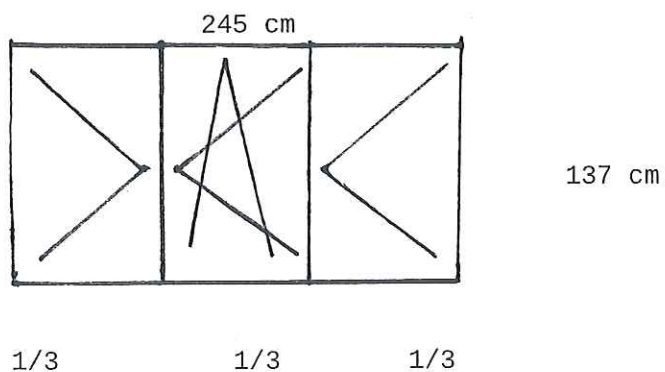

- ul. Tysiąclecia 92/11 - 1 szt.

Parapet zewnętrzny 22,5 cm x 240 cm
Parapet - blacha powlekana, koloru brązowego gr. 0,7 cm

- Słoneczna 9/10 - 1 szt.

Parapet zewnętrzny 30 cm x 217 cm
Parapet - blacha powlekana, koloru brązowego gr. 0,7 cm

- Harcerska 6/7 - 1 szt.

Parapet zewnętrzny 32,5 cm x 150 cm
Parapet - blacha powlekana, koloru brązowego gr. 0,7 cm

- 26 Marca 6/4 - 1 szt.

Parapet zewnętrzny 32,5 cm x 145 cm
Parapet - blacha powlekana, koloru brązowego gr. 0,7 cm

- ul. Wojska Polskiego 16/8.

Parapet zewnętrzny 30 cm x 147 cm
Parapet - blacha powlekana, koloru brązowego gr. 0,7 cm

Parapet zewnętrzny 30 cm x 245 cm
Parapet - blacha powlekana, koloru brązowego gr. 0,7 cm

Parapet zewnętrzny 30 cm x 245 cm

Parapet - blacha powlekana, koloru brązowego gr. 0,7 cm