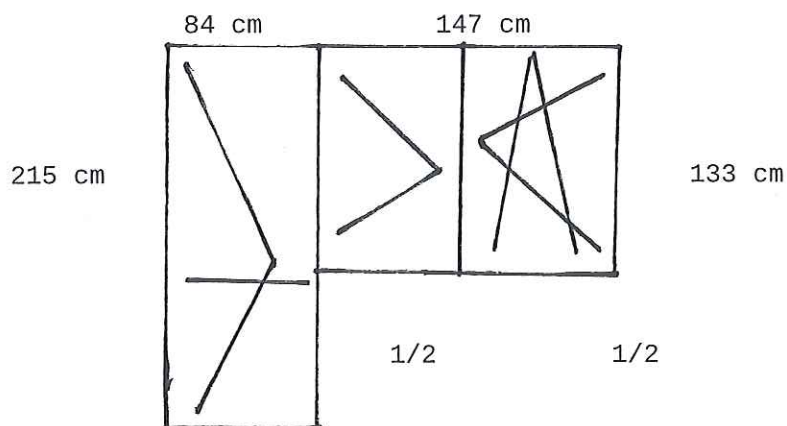

- ul. Tysiąclecia 92/11 - 1 szt.

Parapet zewnętrzny 22,5 cm x 240 cm
Parapet - blacha powlekana, koloru brązowego gr. 0,7 cm

- Słoneczna 9/10 - 1 szt.

Parapet zewnętrzny 30 cm x 217 cm
Parapet - blacha powlekana, koloru brązowego gr. 0,7 cm

- Harcerska 6/7 - 1 szt.

Parapet zewnętrzny 32,5 cm x 150 cm
Parapet - blacha powlekana, koloru brązowego gr. 0,7 cm

- 26 Marca 6/4 - 1 szt.

Parapet zewnętrzny 32,5 cm x 145 cm
Parapet - blacha powlekana, koloru brązowego gr. 0,7 cm

- ul. Wojska Polskiego 16/8.

Parapet zewnętrzny 30 cm x 147 cm
Parapet - blacha powlekana, koloru brązowego gr. 0,7 cm

Parapet zewnętrzny 30 cm x 245 cm
Parapet - blacha powlekana, koloru brązowego gr. 0,7 cm

Parapet zewnętrzny 30 cm x 245 cm

Parapet - blacha powlekana, koloru brązowego gr. 0,7 cm