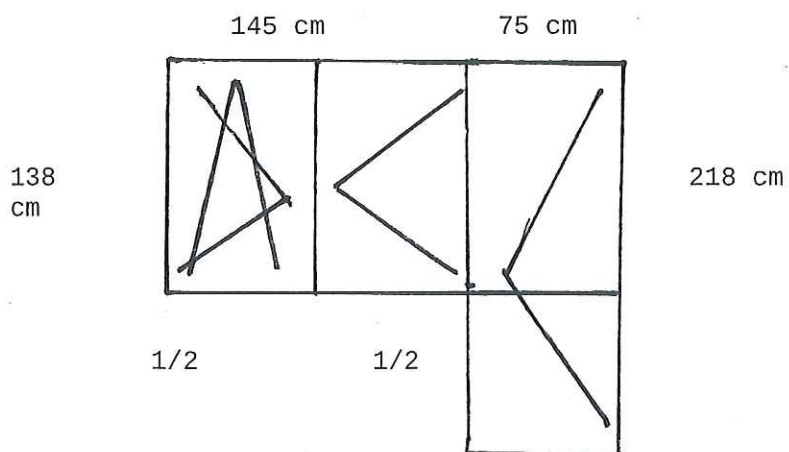

- ul. Tysiąclecia 92/11 - 1 szt.

Parapet zewnętrzny 22,5 cm x 240 cm
Parapet - blacha powlekana, koloru brązowego gr. 0,7 cm

- Słoneczna 9/10 - 1 szt.

Parapet zewnętrzny 30 cm x 217 cm
Parapet - blacha powlekana, koloru brązowego gr. 0,7 cm

- Harcerska 6/7 - 1 szt.

Parapet zewnętrzny 32,5 cm x 150 cm
Parapet - blacha powlekana, koloru brązowego gr. 0,7 cm

- 26 Marca 6/4 - 1 szt.

Parapet zewnętrzny 32,5 cm x 145 cm
Parapet - blacha powlekana, koloru brązowego gr. 0,7 cm

- ul. Wojska Polskiego 16/8.

Parapet zewnętrzny 30 cm x 147 cm
Parapet - blacha powlekana, koloru brązowego gr. 0,7 cm

Parapet zewnętrzny 30 cm x 245 cm
Parapet - blacha powlekana, koloru brązowego gr. 0,7 cm

Parapet zewnętrzny 30 cm x 245 cm

Parapet - blacha powlekana, koloru brązowego gr. 0,7 cm