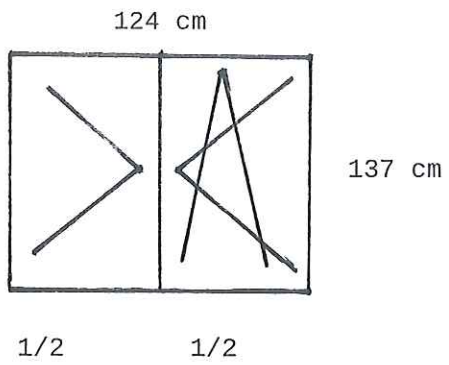

- ul. Tysiąclecia 92/11 - 1 szt.

Parapet zewnętrzny 22,5 cm x 240 cm
Parapet - blacha powlekana, koloru brązowego gr. 0,7 cm

- Słoneczna 9/10 - 1 szt.

Parapet zewnętrzny 30 cm x 217 cm
Parapet - blacha powlekana, koloru brązowego gr. 0,7 cm

- Harcerska 6/7 - 1 szt.

Parapet zewnętrzny 32,5 cm x 150 cm
Parapet - blacha powlekana, koloru brązowego gr. 0,7 cm

- 26 Marca 6/4 - 1 szt.

Parapet zewnętrzny 32,5 cm x 145 cm
Parapet - blacha powlekana, koloru brązowego gr. 0,7 cm

- ul. Wojska Polskiego 16/8.

Parapet zewnętrzny 30 cm x 147 cm
Parapet - blacha powlekana, koloru brązowego gr. 0,7 cm

Parapet zewnętrzny 30 cm x 245 cm
Parapet - blacha powlekana, koloru brązowego gr. 0,7 cm

Parapet zewnętrzny 30 cm x 245 cm

Parapet - blacha powlekana, koloru brązowego gr. 0,7 cm