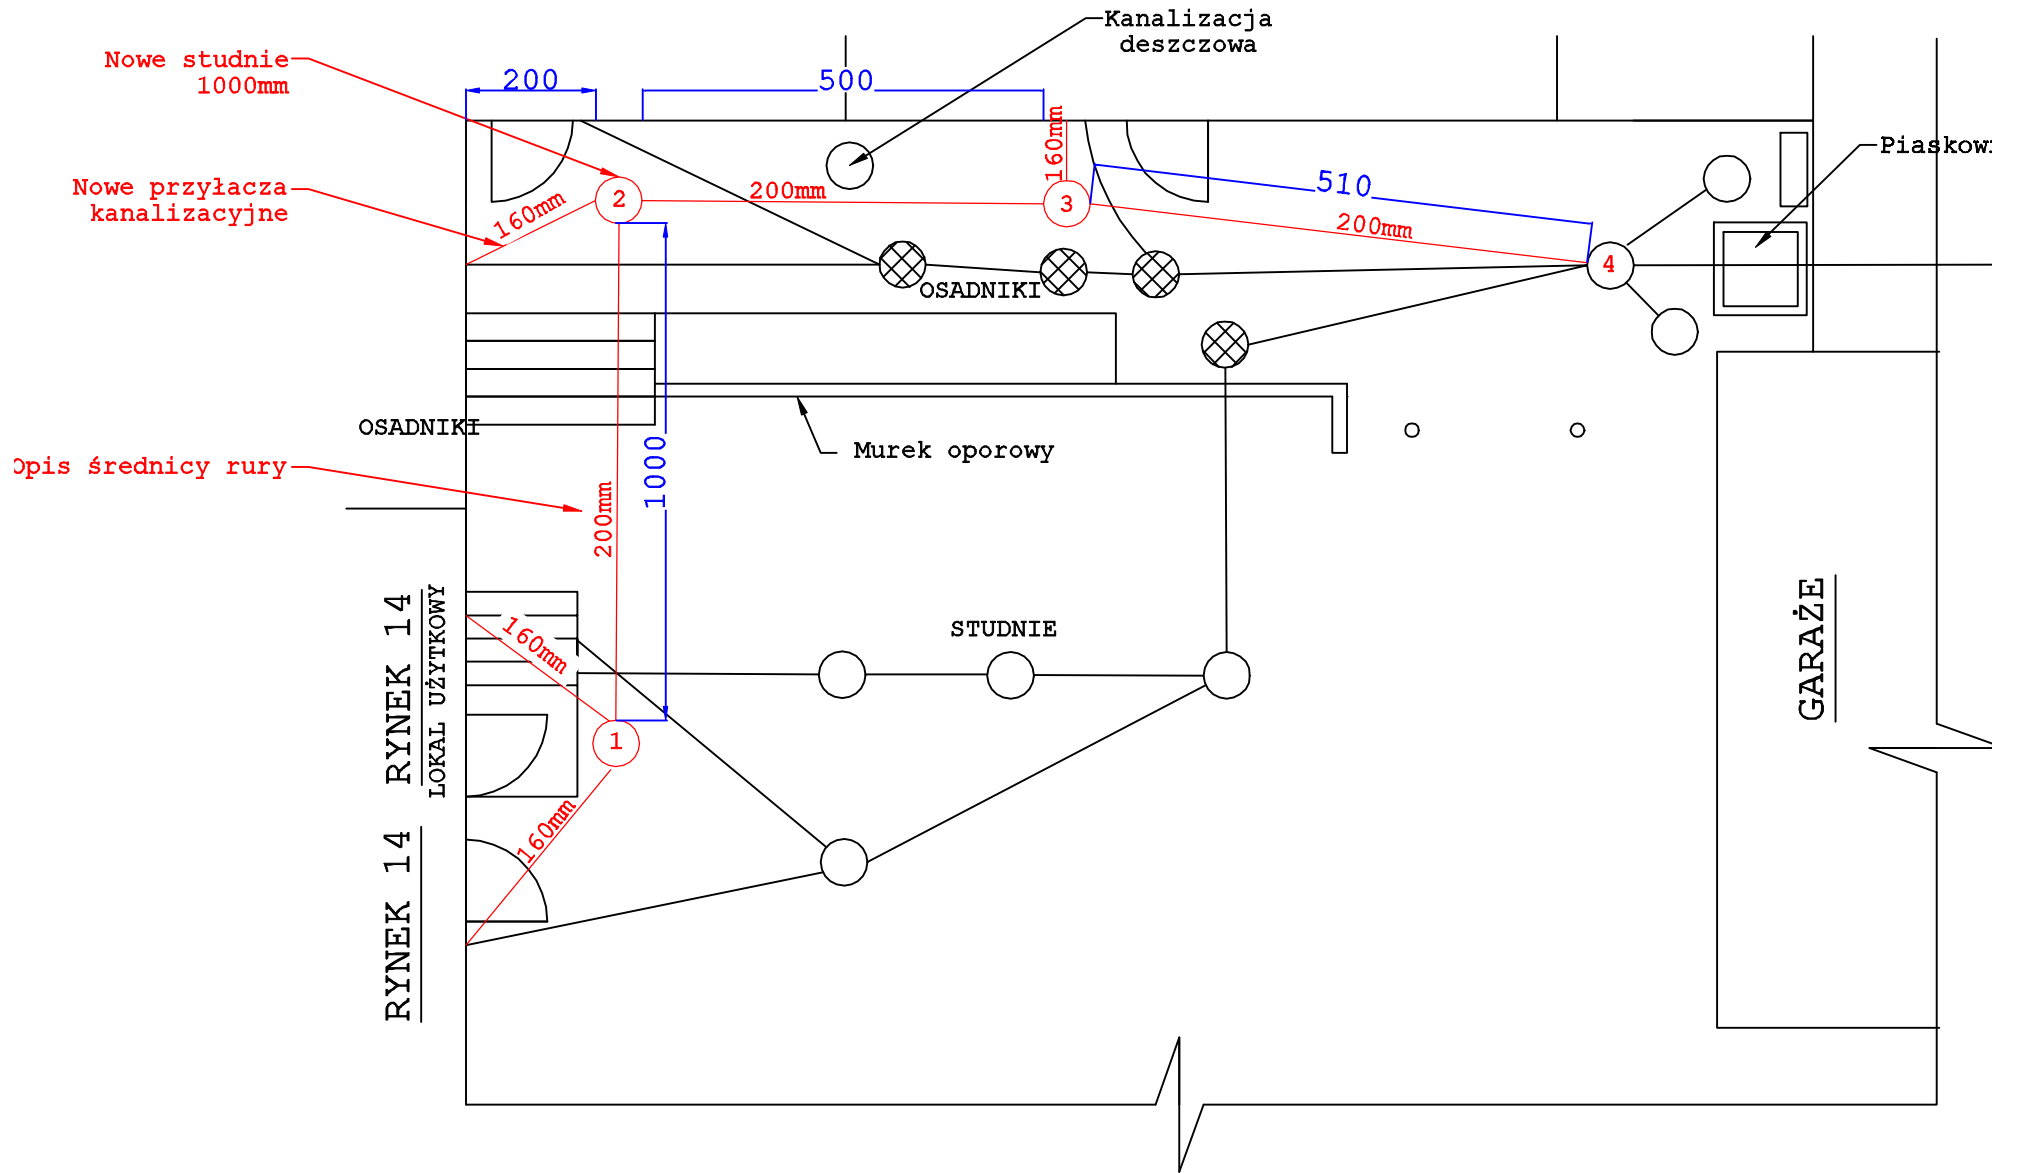

RYNEK 13

KS.KONSTANCJI 2

Nowe studnie
1000mm

Nowe przyłącza
kanalizacyjne

Opis średnicy rury